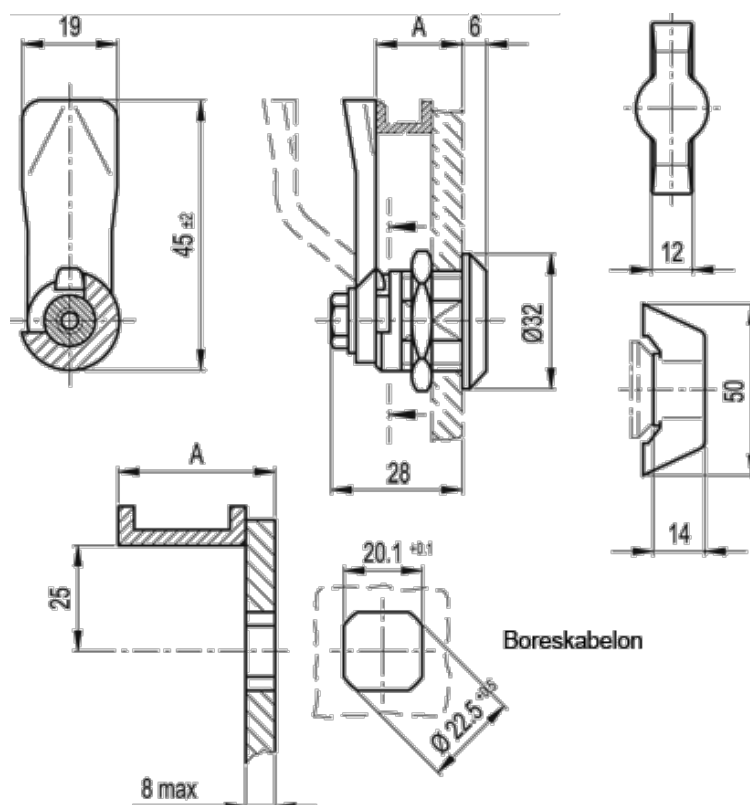

Varenummer: 20724022
Beskrivelse: E+G Låseelement
GN 115-SK-22

Mål

A = 22